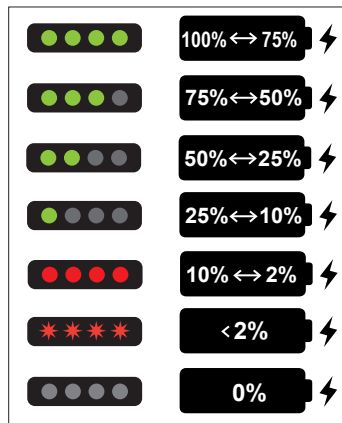

4.

5.

6.

7.

8.

9.

10.

11.

> 3s

12.

< 50LUX

4.

5.

6.

7.

	IP65
	10-12h
	23-25h
Watt	3
	4400 mAh
	3.5W 7V
	3000K
CRI	>80