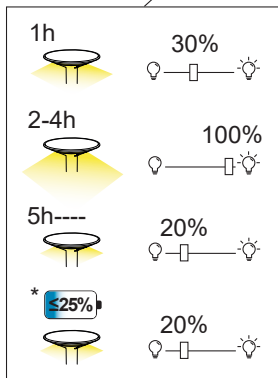

4.

5.

6.

7.

8.

9.

10.

11.

> 3s

12.

< 50LUX

4.

5.

6.

7.

	IP65
	10-12h
	23-25h
Watt	3
	4400 mAh
	3.5W 7V
	3000K
CRI	>80