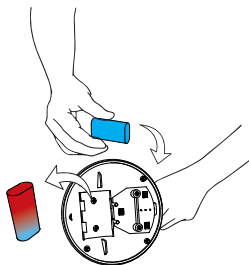

> 3s

12.

< 50LUX

4.

5.

6.

7.

	IP65
	10-12h
	23-25h
Watt	3
	4400 mAh
	3.5W 7V
	3000K
CRI	>80