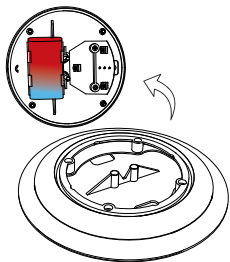

> 3s

12.

< 50LUX

4.

5.

6.

7.

	IP65
	10-12h
	23-25h
Watt	3
	4400 mAh
	3.5W 7V
	3000K
CRI	>80