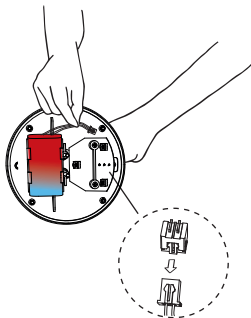

> 3s

12.

< 50LUX

4.

5.

6.

7.

	IP65
	10-12h
	23-25h
Watt	3
	4400 mAh
	3.5W 7V
	3000K
CRI	>80