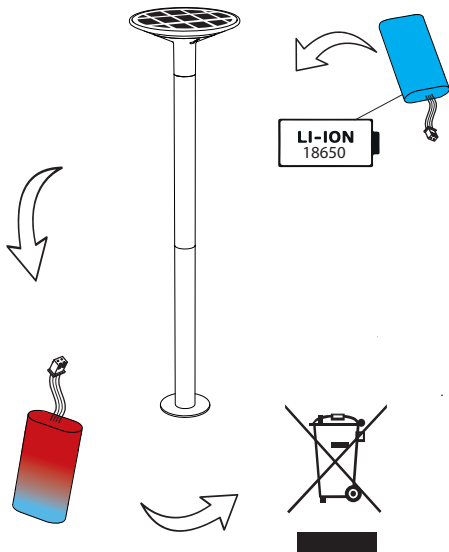

> 3s

12.

< 50LUX

4.

5.

6.

7.

	IP65
	10-12h
	23-25h
Watt	3
	4400 mAh
	3.5W 7V
	3000K
CRI	>80